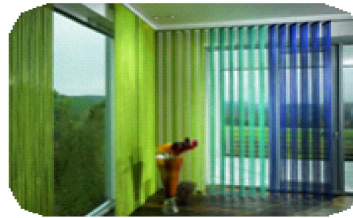

## Прайс-лист на жалюзи вертикальные 89 мм

*(цены приведены без учета скидок и действующих акций; уточняйте у менеджеров «Витраж»)*

Наименование ткани	Цвет (артикул ткани)	Ед. изм.	Цена, м.кв.
<b>LINE 89</b>	6001, 02, 03, 04, 05, 06, 07	м.кв.	<b>8,34</b>
<b>REIS 89</b>	01, 02, 04, 05, 06	м.кв.	<b>8,56</b>
<b>WATER 89</b>	01, 02, 03, 04	м.кв.	<b>9,86</b>
<b>DISKO 89</b>	011, 021, 061, 071	м.кв.	<b>9,93</b>
<b>ALEKSA 89</b>	011, 051, 075, 081	м.кв.	<b>10,15</b>
<b>APOLLON 89</b>	011, 021, 031, 071, 081, 101	м.кв.	<b>10,15</b>
<b>ANNA 89</b>	01, 02, 03, 04, 05, 06, 07	м.кв.	<b>10,37</b>
<b>AVRORA 89</b>	011, 022, 061, 091, 101	м.кв.	<b>11,82</b>
<b>POLINA T 89</b>	01, 03, 06	м.кв.	<b>12,91</b>
<b>BEIRUT 89</b>	011, 021, 061	м.кв.	<b>13,34</b>
<b>POLINA T 89</b>	25, 26, 28	м.кв.	<b>13,41</b>
<b>KOBRA 89</b>	151	м.кв.	<b>14,36</b>
<b>POLONEZ 89</b>	751, 752, 754, 755, 756	м.кв.	<b>14,50</b>
<b>SAHARA 89</b>	01, 02, 06, 07, 08, 11	м.кв.	<b>14,50</b>
<b>SANDRA 89</b>	721, 722, 723, 724, 725, 726, 727	м.кв.	<b>14,50</b>
<b>VAN GOGH 89</b>	4500, 4502, 4503, 4504, 4509	м.кв.	<b>14,50</b>
<b>AMSTERDAM 89</b>	6201, 02, 03, 05, 06, 04, 07, 08	м.кв.	<b>14,79</b>
<b>MIRACLE 89</b>	01, 03, 05, 07, 11, 18	м.кв.	<b>17,18</b>
<b>SHUKATAN T 89</b>	01, 02, 03, 04	м.кв.	<b>17,40</b>
<b>STRING 89**</b>	0100, 0811, 0816, 0832, 0835, 0836, 0837, 0839, 0930, 0940, 6420, 6430	м.кв.	<b>19,58</b>
<b>SHUKATAN 89</b>	020, 022, 025	м.кв.	<b>22,11</b>