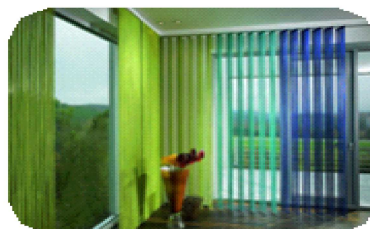

Прайс-лист на жалюзи вертикальные 89 мм

(цены приведены без учета скидок и действующих акций; уточняйте у менеджеров «Витраж»)

Наименование ткани	Цвет (артикул ткани)	Ед. изм.	Цена, м.кв.
LINE 89	6001, 02, 03, 04, 05, 06, 07	м.кв.	10,66
REIS 89	01, 02, 04, 05, 06	м.кв.	10,94
WATER 89	01, 02, 03, 04	м.кв.	12,61
DISKO 89	011, 021, 061, 071	м.кв.	12,70
ALEKSA 89	011, 051, 075, 081	м.кв.	12,98
APOLLON 89	011, 021, 031, 071, 081, 101	м.кв.	12,98
ANNA 89	01, 02, 03, 04, 05, 06, 07	м.кв.	13,26
AVRORA 89	011, 022, 061, 091, 101	м.кв.	15,11
POLINA T 89	01, 03, 06	м.кв.	16,50
BEIRUT 89	011, 021, 061	м.кв.	17,06
POLINA T 89	25, 26, 28	м.кв.	17,15
KOBRA 89	151	м.кв.	18,35
POLONEZ 89	751, 752, 754, 755, 756	м.кв.	18,54
SAHARA 89	01, 02, 06, 07, 08, 11	м.кв.	18,54
SANDRA 89	721, 722, 723, 724, 725, 726, 727	м.кв.	18,54
VAN GOGH 89	4500, 4502, 4503, 4504, 4509	м.кв.	18,54
AMSTERDAM 89	6201, 02, 03, 05, 06, 04, 07, 08	м.кв.	18,91
MIRACLE 89	01, 03, 05, 07, 11, 18	м.кв.	21,97
SHUKATAN T 89	01, 02, 03, 04	м.кв.	22,25
STRING 89**	0100, 0811, 0816, 0832, 0835, 0836, 0837, 0839, 0930, 0940, 6420, 6430	м.кв.	25,03
SHUKATAN 89	020, 022, 025	м.кв.	28,27