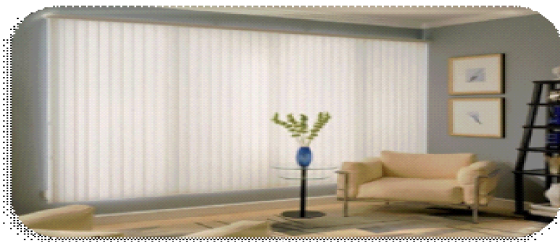

Прайс-лист на жалюзи вертикальные 127 мм

(цены приведены без учета скидок и действующих акций; уточняйте у менеджеров «Витраж»)

Наименование ткани	Цвет (артикул ткани)	Ед. изм.	Стоимость, м.кв.
			стандартные
MACRAME	01, 02, 03, 05, 06, 07, 08	м.кв.	10,12
LINE T	6001, 02, 03, 04, 05, 06, 07	м.кв.	10,22
REIS	01, 02, 03, 04, 05, 06	м.кв.	10,31
CREPPE T	01, 03, 05, 09, 13, 16, 21, 22, 28, 29	м.кв.	10,40
WATER	01, 02, 03, 04	м.кв.	10,51
AMSTERDAM	6201, 02, 03, 04, 05, 06, 07	м.кв.	11,27
ORESTES	781, 2	м.кв.	11,27
POLONEZ	751, 2, 3, 4, 5, 6	м.кв.	11,27
SANDRA	721, 2, 3, 4, 5, 6, 7	м.кв.	11,27
TIFFANY	701, 02, 04, 05, 06, 07	м.кв.	11,27
ANNA	01, 02, 03, 04, 05, 06, 07	м.кв.	12,03
MIRACLE	01, 03, 05, 07, 11, 18	м.кв.	12,42
SAHARA	01, 02, 04, 06, 07, 08, 09, 10, 11	м.кв.	12,61
PALOMA	601, 2, 3, 5, 6, 7	м.кв.	13,76
VAN GOGH T	4500, 02, 03, 04, 09	м.кв.	14,33
BALI	1,4,5,9	м.кв.	15,28
LIANA	426,429,430	м.кв.	15,28
DUNA	408,410,411,414	м.кв.	19,10
TOKYO	1601, 02, 09, 10	м.кв.	51,50
SHANTUNG Selt	0801, 02, 07, 10, 15, 16, 28, 30, 35, 36	м.кв.	21,36
ROMA	0901, 02, 06, 11, 16, 18	м.кв.	21,41
ITACA	1401, 02, 03, 07, 09, 10, 11, 12, 13, 15,19, 22, 28, 29, 30, 32, 35, 36,37,40,41	м.кв.	21,88
MADEIRA	4700, 02, 04, 06, 10, 12	м.кв.	23,36
REMBRANT	03, 05, 07, 11	м.кв.	26,29
NILO	4100, 03, 04	м.кв.	26,79
TROPIC	4303, 05, 07	м.кв.	26,79
NEW DUNES	4409, 11, 13, 15	м.кв.	26,79
VAN GOGH	4500, 02, 03, 05, 06, 10, 12	м.кв.	27,25
MOUNTAIN	7416, 17, 19, 20, 21	м.кв.	27,77
QUEBEC	1903, 06, 07, 10, 18	м.кв.	37,10
SCREEN T	10002,10021,10027, 10220	м.кв.	48,24
SCREEN	10260, 280, 290, 300	м.кв.	50,00

Цены приведены в у.е. в рекламных целях, оплата производится в гривнах по коммерческому курсу
Минимальная расчетная площадь изделия 1 м.кв., но если высота изделия менее 1,6 м, тогда площадь определяется из расчета высота 1,6 м.

*Площадь диагональных жалюзи определяется по наибольшим сторонам изделия, а наценка за сложность составляет 10 у.е. за м.кв.

При изготовлении вертикальных жалюзи более 5 метров по высоте изделия - наценка к стоимости +10%
Вертикальные жалюзи нестандартной формы просчитываются индивидуально.

**ТОВАР СТРАХУЕТСЯ ДЛЯ ОТПРАВКИ В РЕГИОНЫ ТОЛЬКО ПО ЖЕЛАНИЮ И ЗА СЧЕТ ЗАКАЗЧИКА!
ЗА ПОВРЕЖДЕННЫЙ НЕЗАСТРАХОВАННЫЙ ГРУЗ КОМПАНИЯ ОТВЕТСТВЕННОСТИ НЕ НЕСЕТ!**